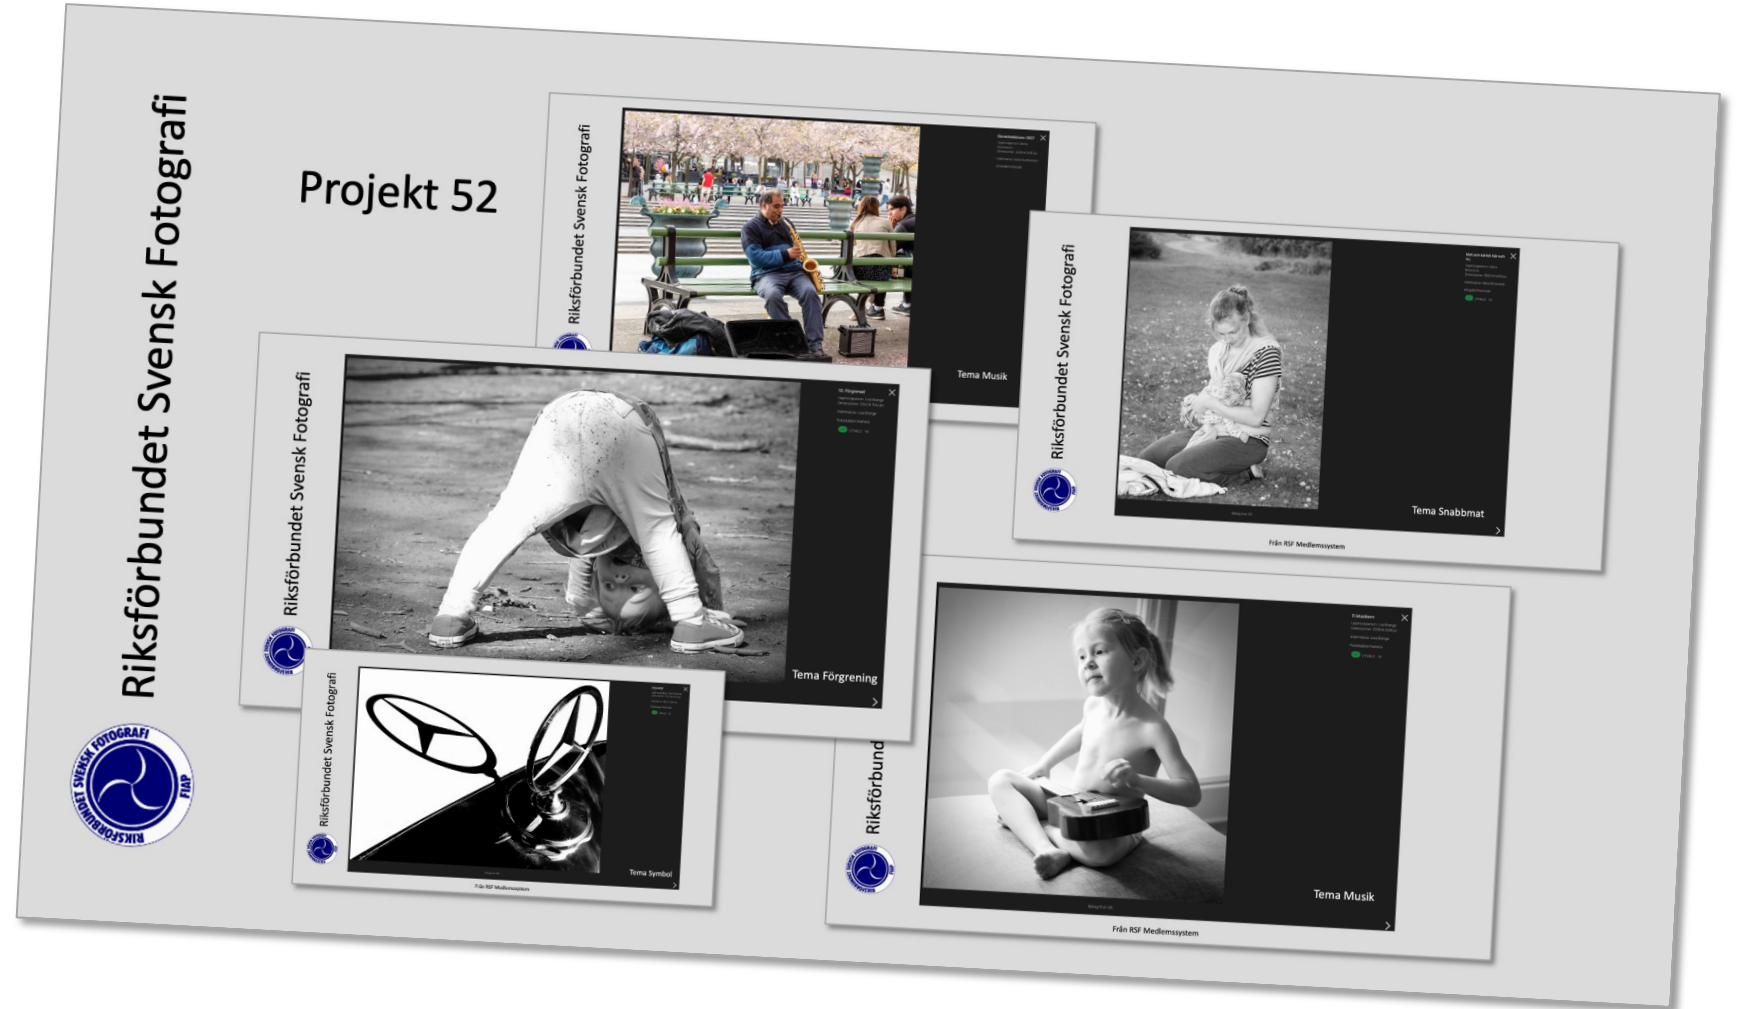

Projekt 52, en fotoutmaning varje vecka.

18 teman sedan
starten i våras...

- Vattenyta
- Symbol
- Struktur/välordnat
- Grodperspektiv
- Transparent
- Snabbmat
- Kniv, gaffel, sked
- Avbrott
- Humor
- Förgrenad
- Musik
- Värme
- Flyktig
- Energi
- Gatuvimmel
- Kärleksfullt
- ICM (skaka kameran)
- Omvandling

Exponera!
NYHETSBRÄV FRÅN RIKSFÖRBUNDET SVENSK FOTOGRAFI

...fortsättning följer